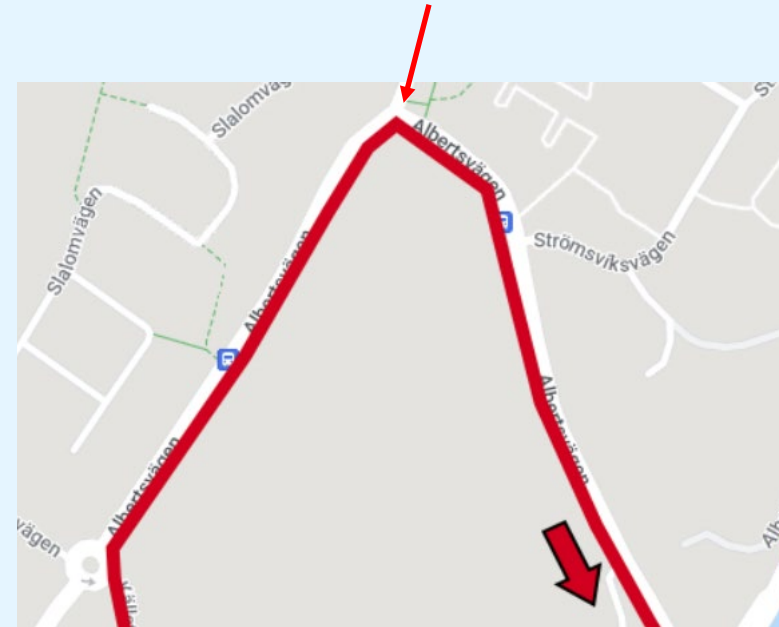

Time to beat SSA: 2.31 😊

Current (old) "SSA representative":
- Be aware of **sharp turn!**

TROLLHÄTTAN ACTION WEEK 23-25 augusti 2024

EVENTPARTNER

GKN AEROSPACE

VÄRDKOMMUN

Trollhättans Stad

HUVUDPARTNER