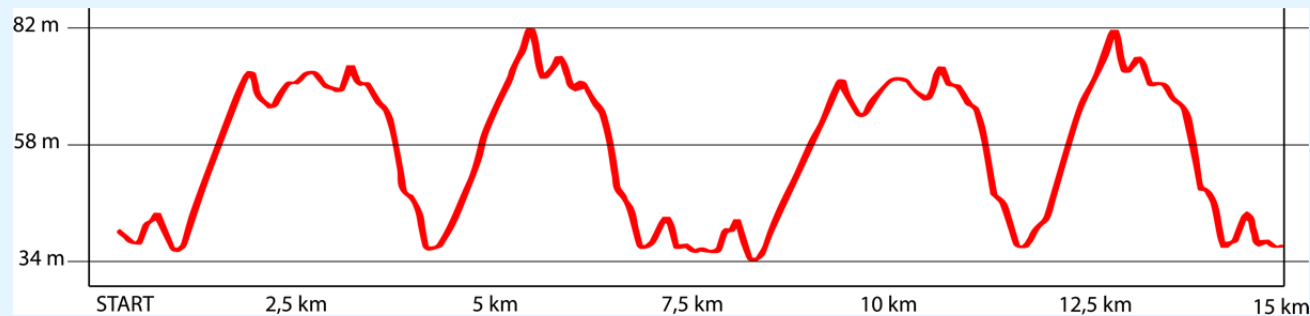

COURSE

Start and finish at the arena (finish same as for Alliansloppet 48km)

Two complete laps (One lap is outer + inner loop)

Intermediate times in Landbergsliden and Fagerstrandsbacken

TROLLHÄTTAN ACTION WEEK 23-25 augusti 2024

EVENTPARTNER

VÄRDKOMMUN

HUVUDPARTNER

HUVUDPARTNER

CLOCKPARTNER

MITSUBISHI ELECTRIC

WORLD CLASSIC TOUR