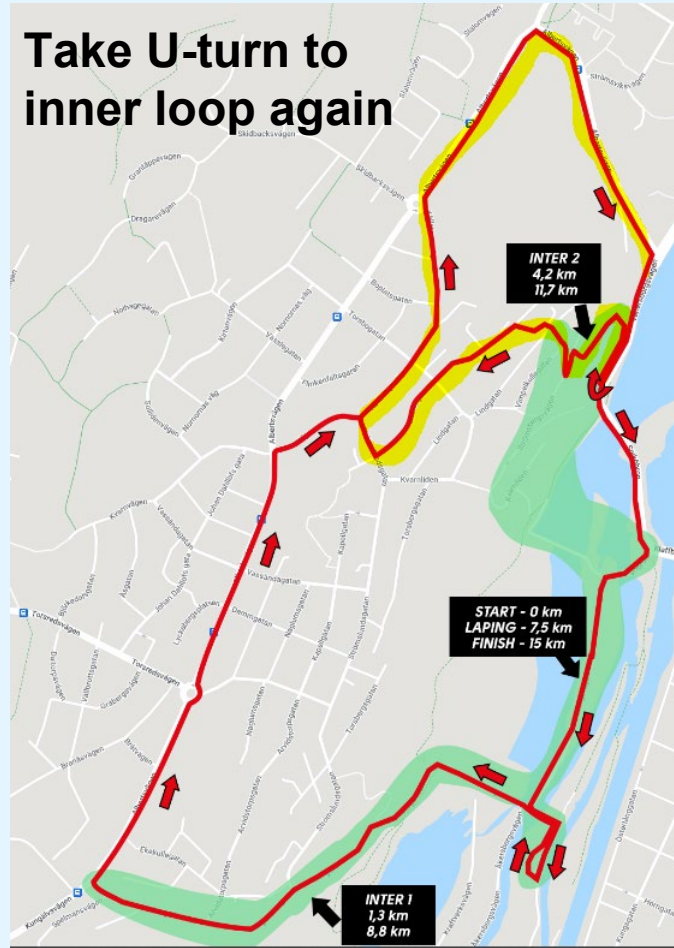

Take U-turn to
inner loop again