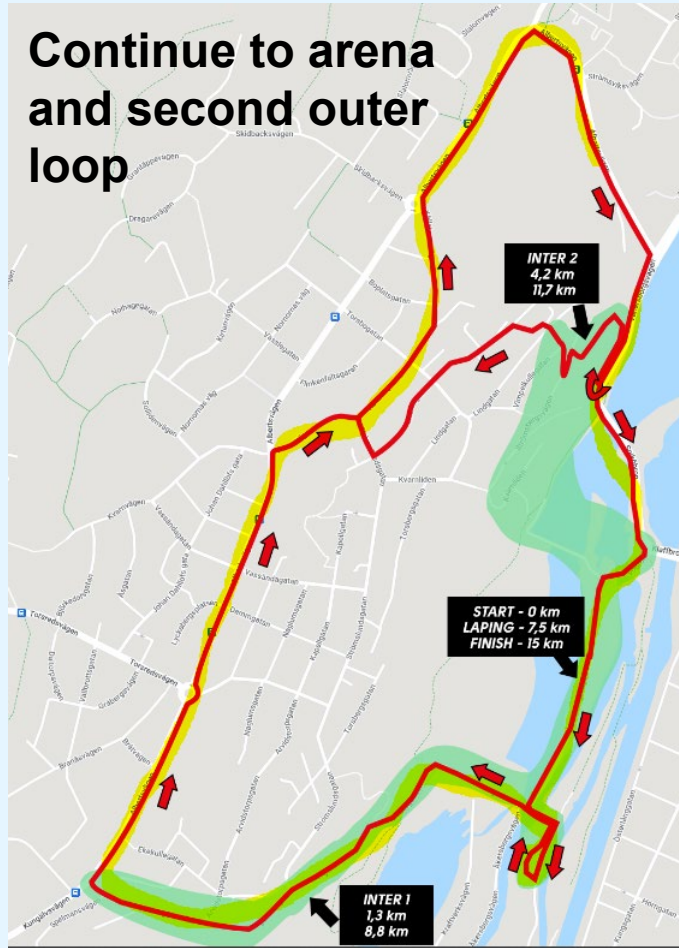

COURSE - CONTINUED

Continue to arena
and second outer
loop