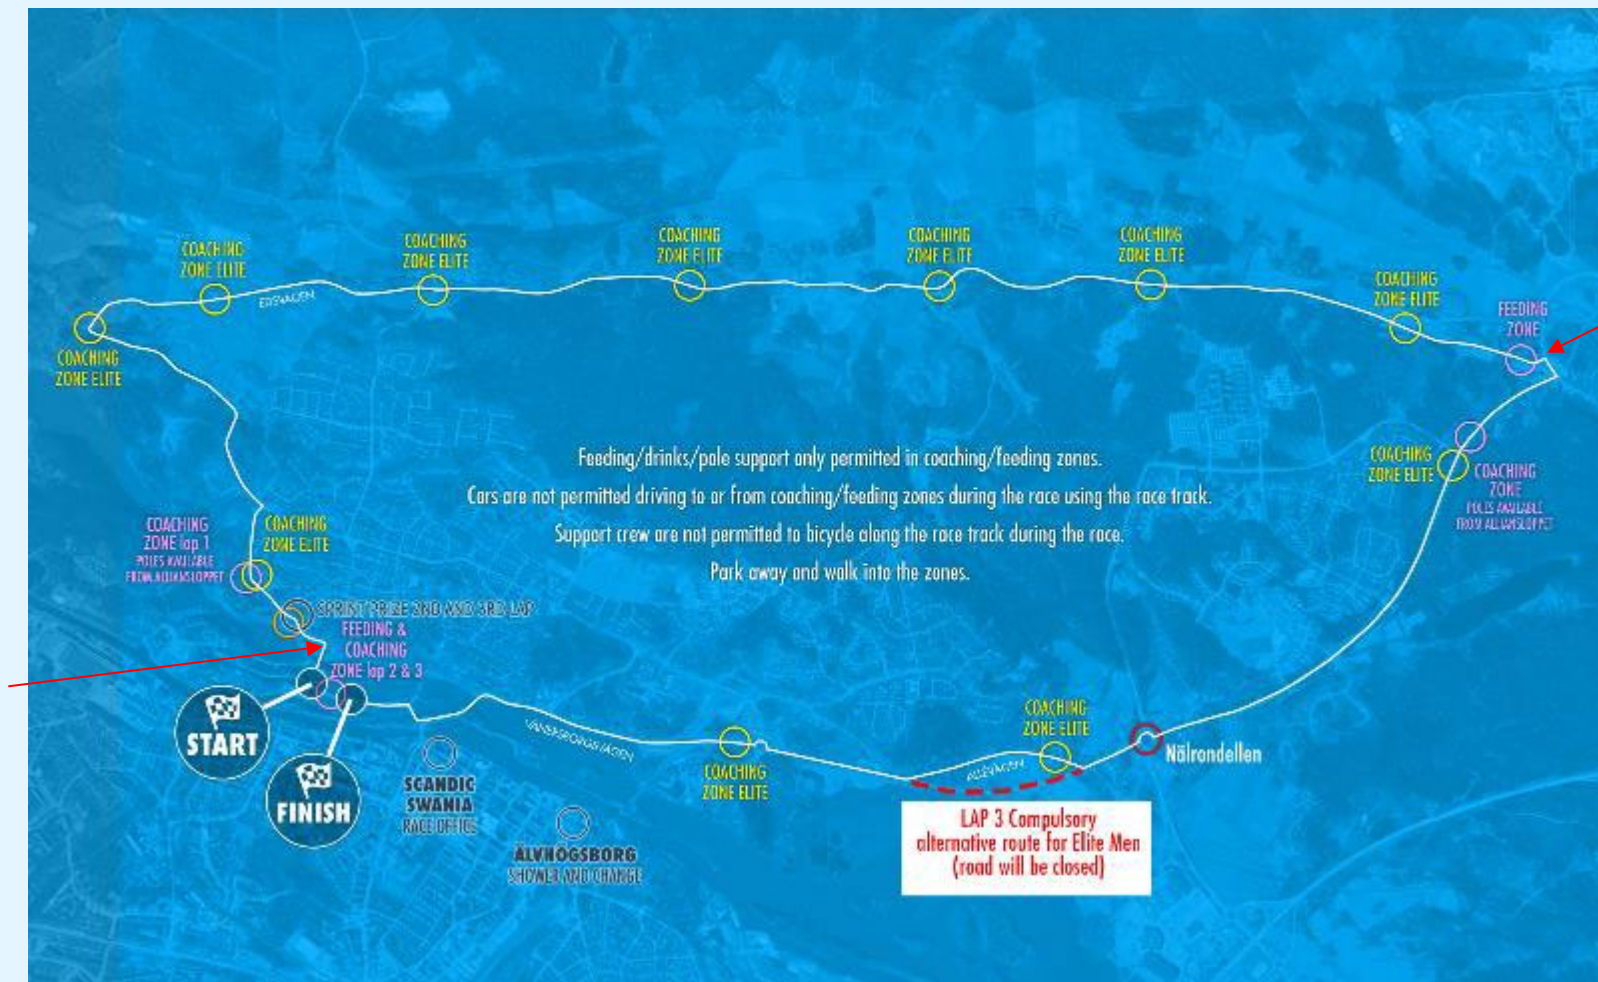

WEATHER FORECAST

Time	Weather	Precipitation mm	Wind m/s (gust)	Feels like °C	Humidity %	Air pressure hPa	Visibility km
08	15°	0,0	SV ↗ 4 (8)	15°	75	1008	20 - 50
09	15°	0,0	SV ↗ 4 (8)	15°	76	1009	20 - 50
10	16°	0,0	SV ↗ 4 (8)	16°	72	1009	20 - 50
11	17°	0,0	SV ↗ 4 (9)	17°	66	1009	20 - 50
12	18°	0,0	SV ↗ 4 (9)	18°	61	1010	20 - 50
13	18°	0,0	SV ↗ 4 (9)	18°	59	1010	20 - 50
14	18°	0,0	S ↑ 4 (8)	18°	65	1010	20 - 50
15	18°	0,0	S ↑ 2 (7)	18°	68	1009	20 - 50
16	18°	0,0	S ↑ 2 (5)	18°	69	1009	20 - 50
17	18°	0,0	S ↖ 3 (7)	18°	67	1008	20 - 50

TROLLHÄTTAN ACTION WEEK 23-25 augusti 2024

EVENTPARTNER

VÄRDKOMMUN

HUVUDPARTNER

HUVUDPARTNER

CLOCKPARTNER

MITSUBISHI ELECTRIC

WORLD CLASSIC TOUR

COURSE

TROLLHÄTTAN ACTION WEEK 23-25 augusti 2024

EVENTPARTNER	VÄRDKOMMUN	HUVUDPARTNER	HUVUDPARTNER	CLOCKPARTNER
	 Trollhättans Stad			

MITSUBISHI ELECTRIC
WORLD CLASSIC TOUR

VISMA
SKI CLASSICS
Challenge